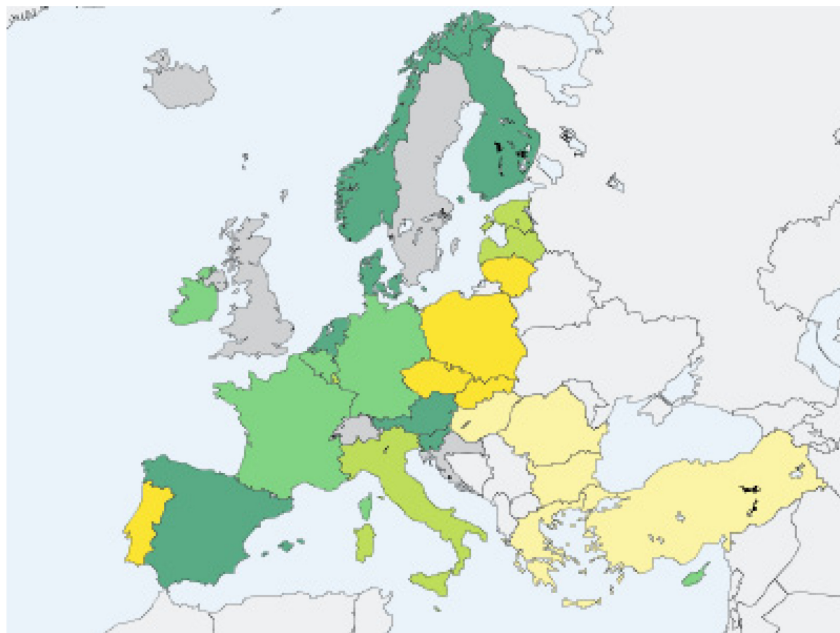

## Celoživotní učení – procento populace ve věku 25 až 64 let účastnících se vzdělávání a školení (grafické znázornění).

Data: 2007

Legenda	Případy
█ 1.3 - 3.6	5
█ 3.6 - 5.7	5
█ 5.7 - 7.1	5
█ 7.1 - 8.4	5
█ 8.4 - 29.2	7
█ Nejsou výsledky	5

Zdroj: EUROSTAT